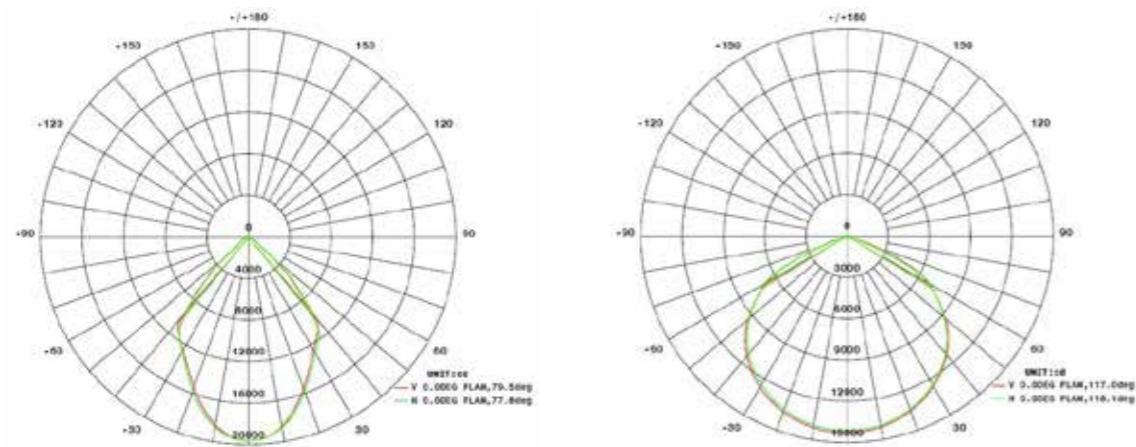

Port of Esbjerg, Denmark

Onninen, Norway

Holtanhallen, Norway

EL-Number	Product	Driver	Power	Total lumen output (6000k)	Color temperature	IP
3508809	CrystalLed™ Industrial 24	450mA	40W	4122Lm	4500K, 6000K	65 / 67
3508811	CrystalLed™ Industrial 48	450mA	71W	8472Lm	4500K, 6000K	65 / 67
3508813	CrystalLed™ Industrial 72	450mA	104W	11401Lm	4500K, 6000K	65 / 67
3507374	CrystalLed™ Industrial 96	550mA	169W	17686Lm	4500K, 6000K	65 / 67
3508815	CrystalLed™ Industrial ID 24	450mA	40W	4122Lm	4500K, 6000K	65 / 67
3508817	CrystalLed™ Industrial ID 48	450mA	71W	8472Lm	4500K, 6000K	65 / 67
3508819	CrystalLed™ Industrial ID 72	450mA	104W	11401Lm	4500K, 6000K	65 / 67
3507360	CrystalLed™ Street ID 56	450mA	126W	10251Lm	4500K, 6000K	65 / 67
3507343	CrystalLed™ Tower 48	700mA	109W	11405Lm	4500K, 6000K	65 / 67
3508820	CrystalLed™ Tower 72	700mA	160W	17184Lm	4500K, 6000K	65 / 67
3508822	CrystalLed™ Tower 96	700mA	208W	22808Lm	4500K, 6000K	65 / 67
3508801	CrystalLed™ ARC 48	450mA	71W	8472Lm	4500K, 6000K	
3508805	CrystalLed™ ARC 72	450mA	104W	11401Lm	4500K, 6000K	
3507339	CrystalLed™ Marine 48	450mA	71W	8472Lm	4500K, 6000K	65 / 67
3508841	CrystalLed™ Marine 72	450mA	104W	11401Lm	4500K, 6000K	65 / 67

Light distribution curve

Product	Power	Total lumen output (5000k)	Color temperature	Dimensions
LG-HB220-W100	100W	9800Lm	2700-6500K	500x411mm
LG-HB220-W150	150W	13600Lm	2700-6500K	500x411mm
LG-HB220-W200	200W	19600Lm	2700-6500K	500x561mm
LG-HB220-W300	300W	29500Lm	2700-6500K	568x557mm
LG-HB220-W400	400W	38700Lm	2700-6500K	568x607mm

Light distribution curve

Product	Power	Total lumen output (5000k)	Color temperature	Dimensions
LG-ST300-W060	60W	5850Lm	2700-6500K	519x307x139mm
LG-ST300-W120	120W	12150Lm	2700-6500K	669x307x139mm
LG-ST300-W180	180W	18000Lm	2700-6500K	819x307x139mm
LG-ST300-W240	240W	23520Lm	2700-6500K	894x307x139mm
LG-ST300-W300	300W	29400Lm	2700-6500K	1119x307x139mm